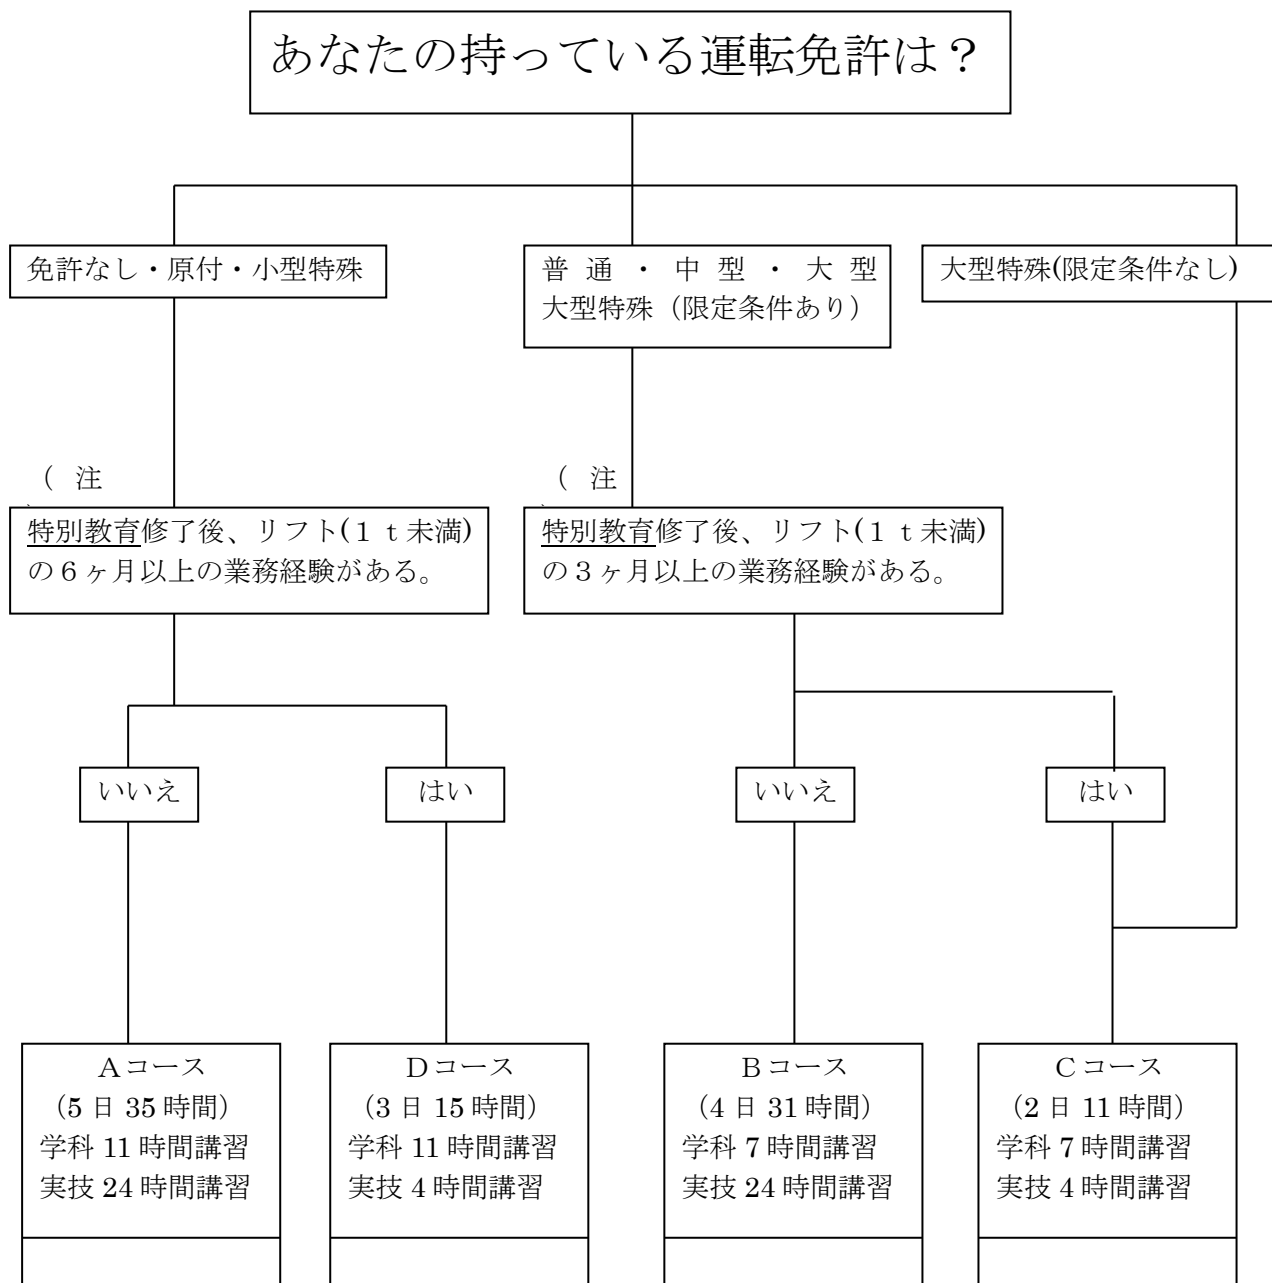

リフトコース選択表

日本労働者安全衛生推進教育会一般財団法人

(注) 特別教育とは、1 t未満のフォークリフトの業務を行うため、法に基づいて行う事前の講習をいいます。